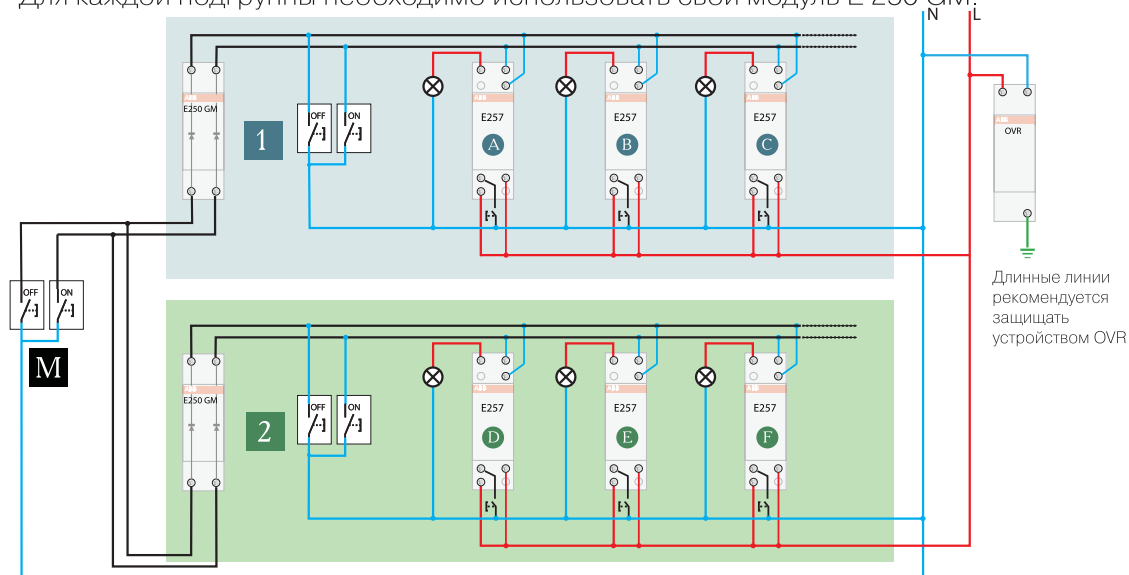

**E 258 C, 16 A**

Контакты	Информация для заказа		Bbn 8012542	Масса 1 шт. кг	Упаковка шт.
	Тип	Код заказа			

**Локальное применение 230 В пер./115 В пост., центральное Вкл./Выкл. 24В пер./пост**

1 Н.О.	<b>E 258 C10-230/24</b>	2CSM211000R0231	<b>78910 9</b>	0.226	6
2 Н.О.	<b>E 258 C20-230/24</b>	2CSM212000R0231	<b>78830 0</b>	0.235	6
1 Н.О. + 1 Н.З.	<b>E 258 C11-230/24</b>	2CSM213000R0231	<b>78870 6</b>	0.232	6
1 Н.О. + 1 Н.З. + 1 перекл	<b>E 258 C111-230/24</b>	2CSM215000R0231	<b>78890 4</b>	0.239	6
2 Н.О. + 1 перекл	<b>E 258 C201-230/24</b>	2CSM214000R0231	<b>78850 8</b>	0.241	6
2 перекл	<b>E 258 C002-230/24</b>	2CSM216000R0231	<b>78960 4</b>	0.25	6
3 перекл	<b>E 258 C003-230/24</b>	2CSM217000R0231	<b>78990 1</b>	0.256	6

**Групповое центральное управление: схема подключения для E 250 GM**

Модуль E 250 GM позволяет создавать подгруппы реле с центральным управлением для каждой группы и главным управлением для нескольких подгрупп. Для каждой подгруппы необходимо использовать свой модуль E 250 GM.

**Локальное:** каждое реле может управляться локальными кнопками.

**Групповое:** каждая группа может управляться централизованно, кнопкой **1** Вкл./Выкл. реле **A B C**, кнопкой **2** Вкл./Выкл. реле **D E F**.