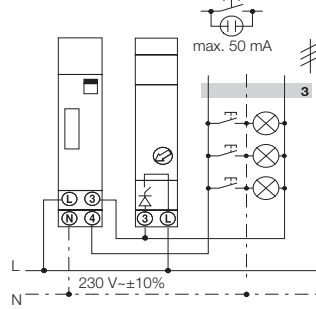

Реле лестничного освещения E 232

3-проводная конфигурация
E 232E-230

4-проводная конфигурация
E 232E-230

3-проводная конфигурация
E 232 HML

4-проводная конфигурация
E 232 HML

3-проводная конфигурация
E 232E-230N

4-проводная конфигурация
E 232E-230N

3-проводная конфигурация
E 232E-230Multi 10

4-проводная конфигурация
E 232E-230Multi 10

3-проводная конфигурация
E 232E-8/230N

4-проводная конфигурация
E 232E-8/230N

3-проводная конфигурация
E 232E-8/230Multi 10

4-проводная конфигурация
E 232E-8/230Multi 10