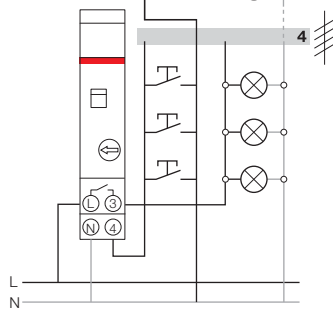

Реле лестничного освещения E 232

3-проводная конфигурация
E 232E-230

4-проводная конфигурация
E 232E-230

3-проводная конфигурация
E 232 HML

4-проводная конфигурация
E 232 HML

3-проводная конфигурация
E 232E-230N

4-проводная конфигурация
E 232E-230N

3-проводная конфигурация
E 232E-230Multi 10

4-проводная конфигурация
E 232E-230Multi 10

3-проводная конфигурация
E 232E-8/230N

4-проводная конфигурация
E 232E-8/230N

3-проводная конфигурация
E 232E-8/230Multi 10

4-проводная конфигурация
E 232E-8/230Multi 10