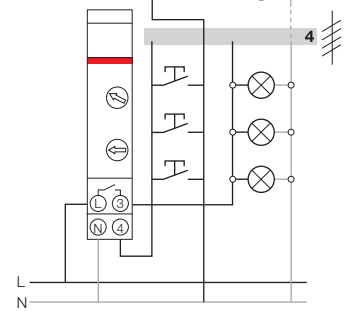

Реле лестничного освещения E 232

3-проводная конфигурация
E 232E-230

4-проводная конфигурация
E 232E-230

3-проводная конфигурация
E 232 HML

4-проводная конфигурация
E 232 HML

3-проводная конфигурация
E 232E-230N

4-проводная конфигурация
E 232E-230N

3-проводная конфигурация
E 232E-230Multi 10

4-проводная конфигурация
E 232E-230Multi 10

3-проводная конфигурация
E 232E-8/230N

4-проводная конфигурация
E 232E-8/230N

3-проводная конфигурация
E 232E-8/230Multi 10

4-проводная конфигурация
E 232E-8/230Multi 10