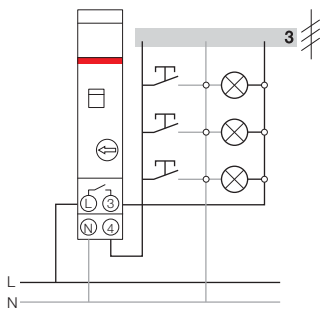

Реле лестничного освещения E 232

3-проводная конфигурация
E 232E-230

4-проводная конфигурация
E 232E-230

3-проводная конфигурация
E 232 HML

4-проводная конфигурация
E 232 HML

3-проводная конфигурация
E 232E-230N

4-проводная конфигурация
E 232E-230N

3-проводная конфигурация
E 232E-230Multi 10

4-проводная конфигурация
E 232E-230Multi 10

3-проводная конфигурация
E 232E-8/230N

4-проводная конфигурация
E 232E-8/230N

3-проводная конфигурация
E 232E-8/230Multi 10

4-проводная конфигурация
E 232E-8/230Multi 10