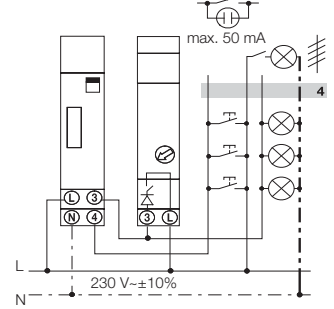

Реле лестничного освещения E 232

3-проводная конфигурация
E 232E-230

4-проводная конфигурация
E 232E-230

3-проводная конфигурация
E 232 HML

4-проводная конфигурация
E 232 HML

3-проводная конфигурация
E 232E-230N

4-проводная конфигурация
E 232E-230N

3-проводная конфигурация
E 232E-230Multi 10

4-проводная конфигурация
E 232E-230Multi 10

3-проводная конфигурация
E 232E-8/230N

4-проводная конфигурация
E 232E-8/230N

3-проводная конфигурация
E 232E-8/230Multi 10

4-проводная конфигурация
E 232E-8/230Multi 10