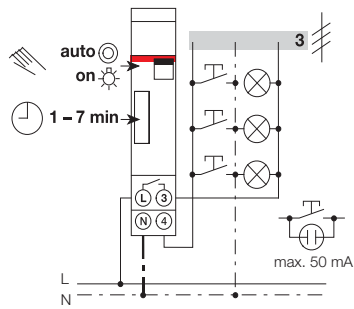

Реле лестничного освещения E 232

3-проводная конфигурация
E 232E-230

4-проводная конфигурация
E 232E-230

3-проводная конфигурация
E 232 HML

4-проводная конфигурация
E 232 HML

3-проводная конфигурация
E 232E-230N

4-проводная конфигурация
E 232E-230N

3-проводная конфигурация
E 232E-230Multi 10

4-проводная конфигурация
E 232E-230Multi 10

3-проводная конфигурация
E 232E-8/230N

4-проводная конфигурация
E 232E-8/230N

3-проводная конфигурация
E 232E-8/230Multi 10

4-проводная конфигурация
E 232E-8/230Multi 10