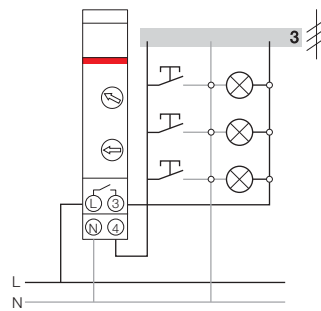

Реле лестничного освещения E 232

3-проводная конфигурация
E 232E-230

4-проводная конфигурация
E 232E-230

3-проводная конфигурация
E 232 HML

4-проводная конфигурация
E 232 HML

3-проводная конфигурация
E 232E-230N

4-проводная конфигурация
E 232E-230N

3-проводная конфигурация
E 232E-230Multi 10

4-проводная конфигурация
E 232E-230Multi 10

3-проводная конфигурация
E 232E-8/230N

4-проводная конфигурация
E 232E-8/230N

3-проводная конфигурация
E 232E-8/230Multi 10

4-проводная конфигурация
E 232E-8/230Multi 10