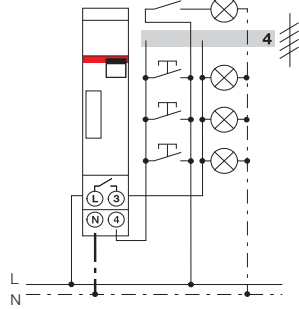

Реле лестничного освещения E 232

3-проводная конфигурация
E 232E-230

4-проводная конфигурация
E 232E-230

3-проводная конфигурация
E 232 HML

4-проводная конфигурация
E 232 HML

3-проводная конфигурация
E 232E-230N

4-проводная конфигурация
E 232E-230N

3-проводная конфигурация
E 232E-230Multi 10

4-проводная конфигурация
E 232E-230Multi 10

3-проводная конфигурация
E 232E-8/230N

4-проводная конфигурация
E 232E-8/230N

3-проводная конфигурация
E 232E-8/230Multi 10

4-проводная конфигурация
E 232E-8/230Multi 10