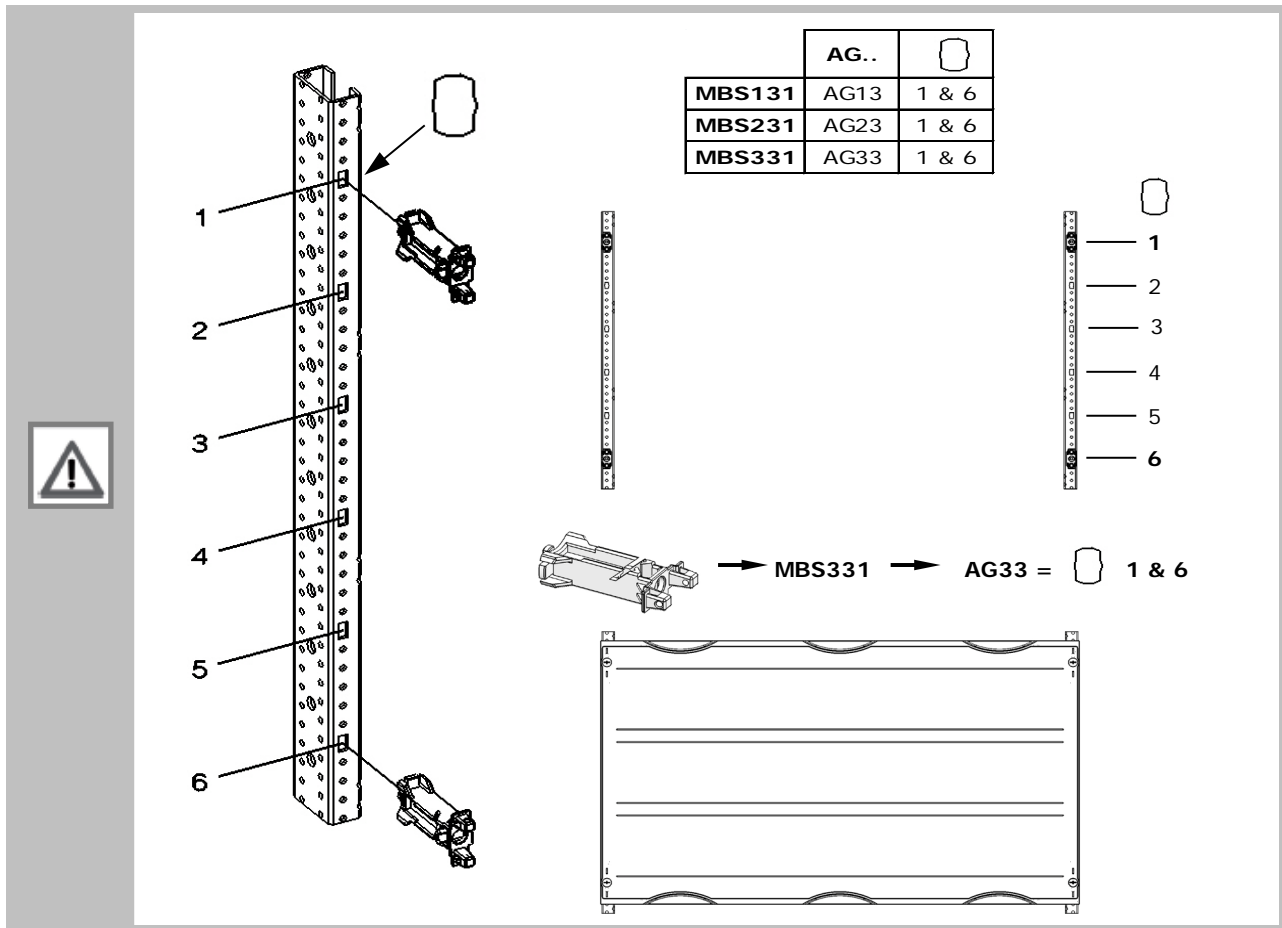

2 4x

 **T30**
8Nm

2

STRIEBEL & JOHN GmbH & Co. KG
Am Fuchsgraben 2-3
D-77880 Sasbach

Telephone + 49 (0) 78 41 / 6 09 – 0
Telefax + 49 (0) 78 41 / 6 09 – 501
Telefax Export Department + 49 (0) 78 41 / 6 09 – 545