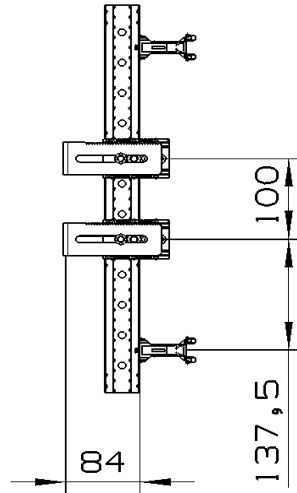

2 4x

 **T30**
8Nm

2

STRIEBEL & JOHN GmbH & Co. KG
Am Fuchsgraben 2-3
D-77880 Sasbach

Telephone + 49 (0) 78 41 / 6 09 – 0
Telefax + 49 (0) 78 41 / 6 09 – 501
Telefax Export Department + 49 (0) 78 41 / 6 09 – 545