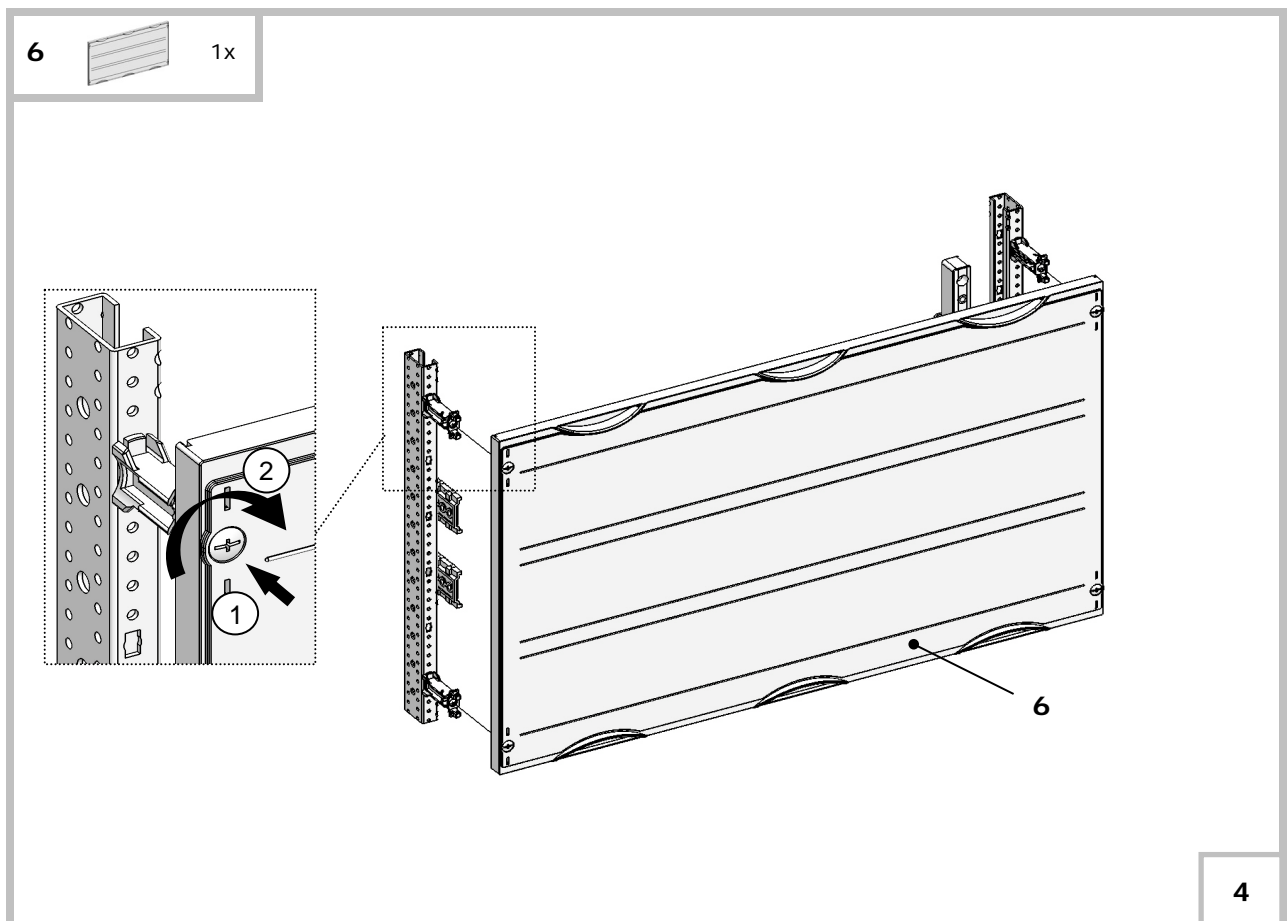

2 4x

 **T30**
8Nm

2

STRIEBEL & JOHN GmbH & Co. KG
Am Fuchsgraben 2-3
D-77880 Sasbach

Telephone + 49 (0) 78 41 / 6 09 – 0
Telefax + 49 (0) 78 41 / 6 09 – 501
Telefax Export Department + 49 (0) 78 41 / 6 09 – 545