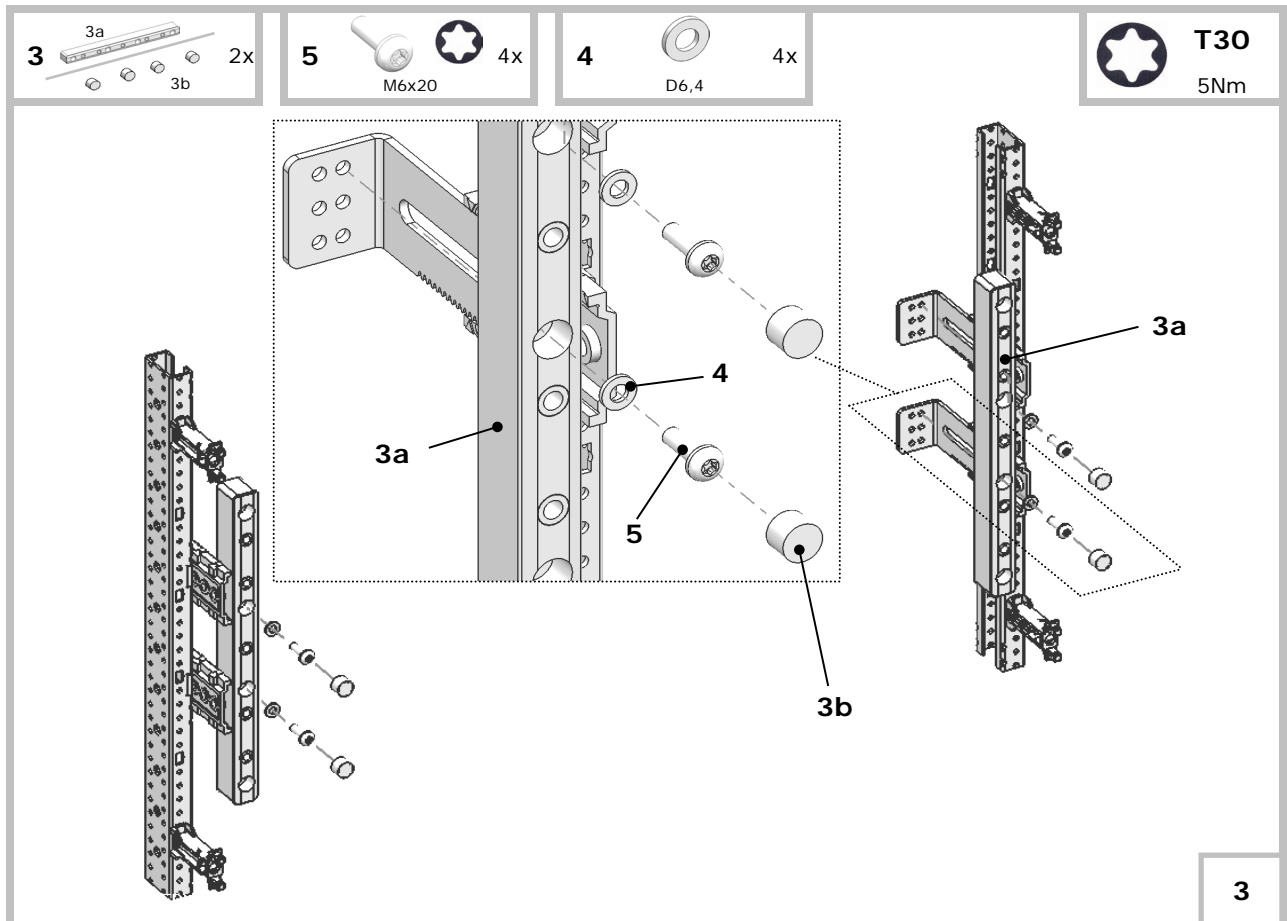

2 4x

 **T30**
8Nm

2

STRIEBEL & JOHN GmbH & Co. KG
Am Fuchsgraben 2-3
D-77880 Sasbach

Telephone + 49 (0) 78 41 / 6 09 – 0
Telefax + 49 (0) 78 41 / 6 09 – 501
Telefax Export Department + 49 (0) 78 41 / 6 09 – 545