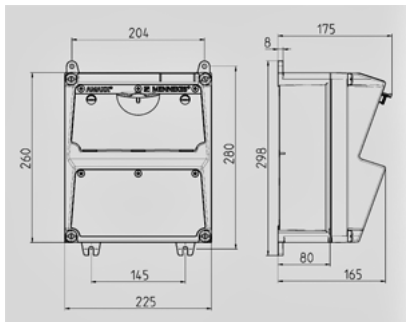

AMAXX® -
920003

a

a

a

(AMAPLAST)

	3	. SCHUKO® 16A, 230
	1	40A, 4 , 0,03A
	3	16A, 1 , C
	100 A	
InA	16 A	
RDF	1	
/	1	5 x 10 ²
	260 x 225	(. x .)
	IP 44	

Чертеж 1 MB 521

Глубина корпусов при различной комплектации.

Розетки	Класс защиты	Глубина
SCHUKO® 16A, 230В	IP 44	175 мм
	IP 67	194 мм
CEE 16A, 3п, 230В	IP 44	204 мм
	IP 67	205 мм
CEE 16A, 5п, 400В	IP 44	209 мм
	IP 67	213 мм
CEE 32A, 5п, 400В	IP 44	221 мм
	IP 67	227 мм
CEE 63A, 5п, 400В	IP 44	248 мм
	IP 67	248 мм

Кабельные вводы: закрытые, для прорезания. по 2 ввода М 32 сверху и снизу, по 2 ввода М 20 сверху и снизу - для прорезания